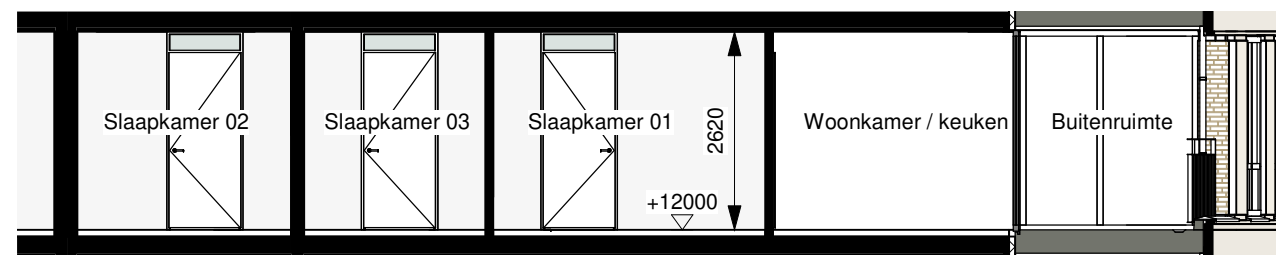

**Noord Westgevel**

Schaal 1 : 100

**Zuid Westgevel**

Schaal 1 : 100

**Doorsnede**

Schaal 1 : 100

**4e Verdieping**

Schaal 1 : 1000

**Waterveste**

Project  
**16991.000**

Blad  
**290-0-222**

**Versie 6**

Nieuwbouw 66 appartementen  
Parkpaviljoens Wilgenvliet te Arnhem

Bouwnummer 22 - Gevels en doorsnede  
Verkooptekeningen

07-05-2020 Definitief TC RvK Schaal 1:100