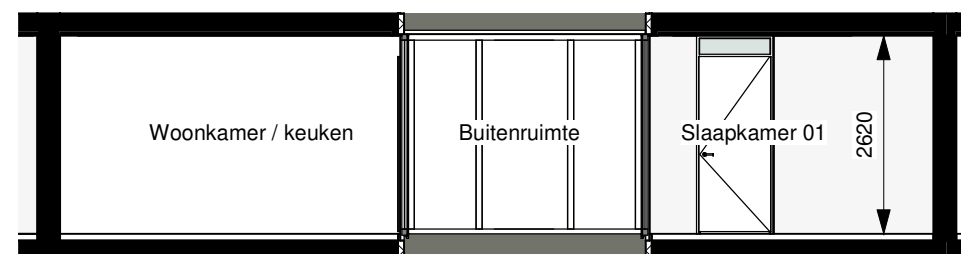

**Balkon Zuid Westgevel**

Schaal 1 : 100

**Balkon Noord Oostgevel**

Schaal 1 : 100

**Noord Westgevel**

Schaal 1 : 100

**Doorsnede**

Schaal 1 : 100

**4e Verdieping**

Schaal 1 : 1000

**Waterveste**

Project  
**16991.000**

Blad  
**290-0-227**

**Versie 6**

Nieuwbouw 66 appartementen  
Parkpaviljoens Wilgenvliet te Arnhem

Bouwnummer 27 - Gevels en doorsnede  
Verkooptekeningen