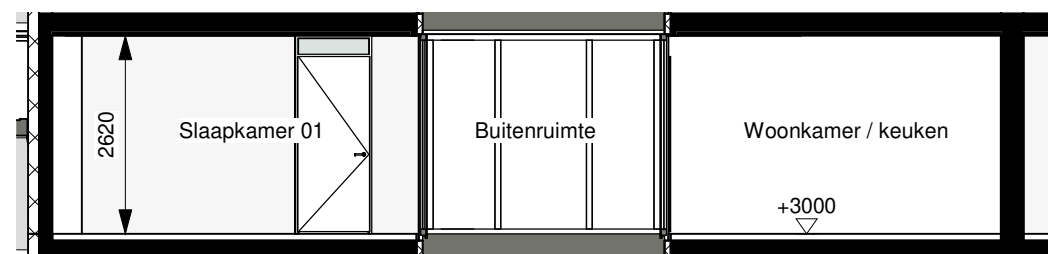

Balkon Zuid Westgevel

Schaal 1 : 100

Balkon Noord Oostgevel

Schaal 1 : 100

Zuid Oostgevel

Schaal 1 : 100

1e Verdieping

Schaal 1 : 1000

Doorsnede

Schaal 1 : 100

Waterveste

Project
16991.000

Blad
290-0-206

Versie 6

Nieuwbouw 66 appartementen
Parkpaviljoens Wilgenvliet te Arnhem

Bouwnummer 06 - Gevels en doorsnede
Verkooptekeningen