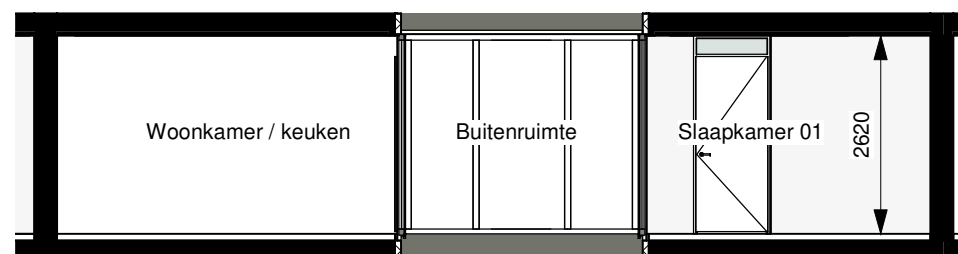

**Balkon Zuid Westgevel**

Schaal 1 : 100

**Balkon Noord Oostgevel**

Schaal 1 : 100

**Noord Westgevel**

Schaal 1 : 100

**Doorsnede**

Schaal 1 : 100

**3e Verdieping**

Schaal 1 : 1000

**Waterveste**

Project  
**16991.000**

Blad  
**290-0-221**

**Versie 6**

Nieuwbouw 66 appartementen  
Parkpaviljoens Wilgenvliet te Arnhem

Bouwnummer 21 - Gevels en doorsnede  
Verkooptekeningen